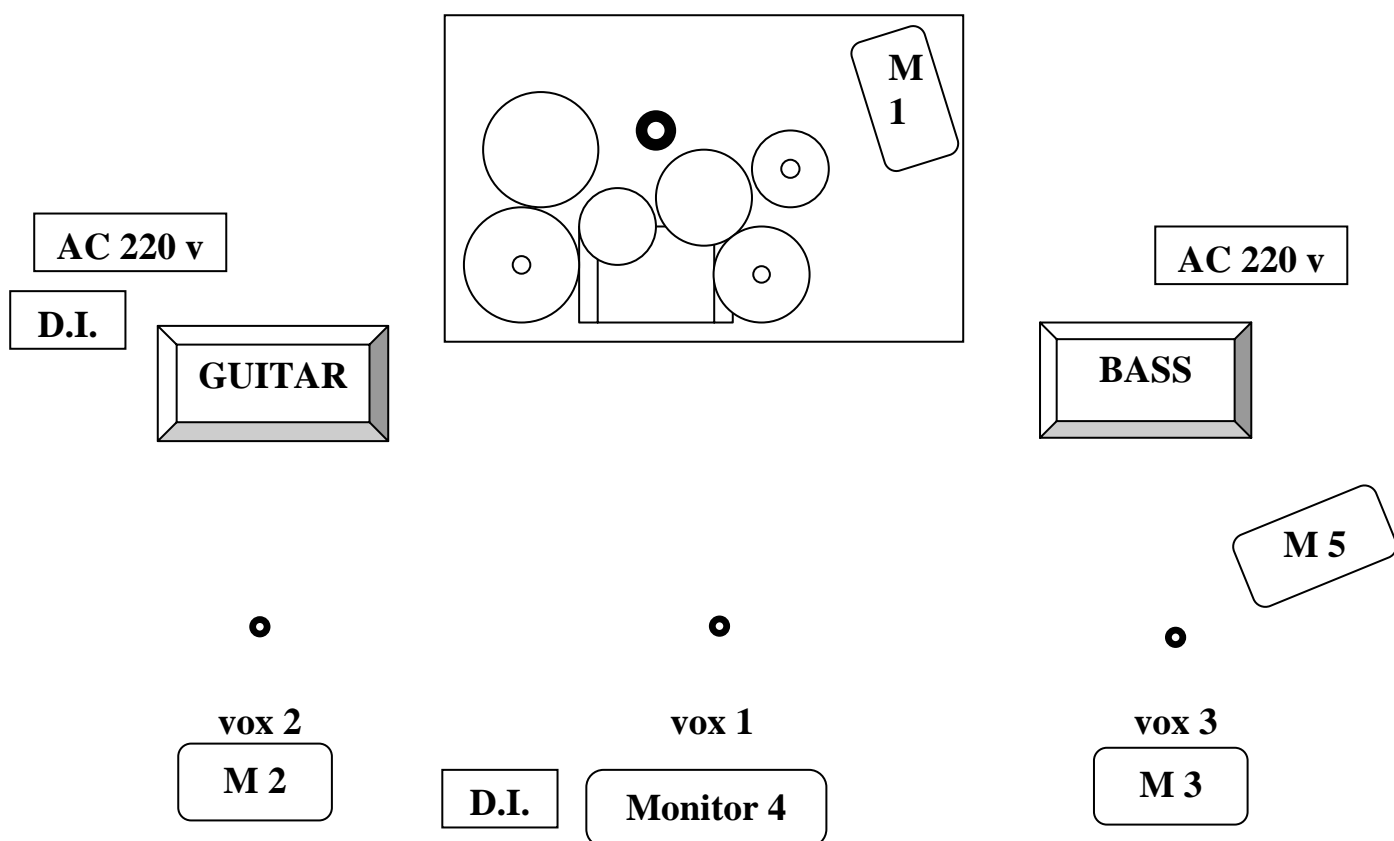

SCHEDA TECNICA

F.O.H.

- P.A. Adeguato al sito
- MIXER 24 CH, 6 AUX, EQ con 2 bande semi-parametriche
- 2 Riverberi
- 8 Compressori
- EQ Grafico a 31 bande per P.A.
- CD player

PALCO

- n° 5 Monitor da 300 W rms
- n° 1 AKG D 112
- n° 4 Shure SM 57
- n° 3 mic a condensatore
- n° 3 Shure Beta 58
- n° 2 D.I. Box